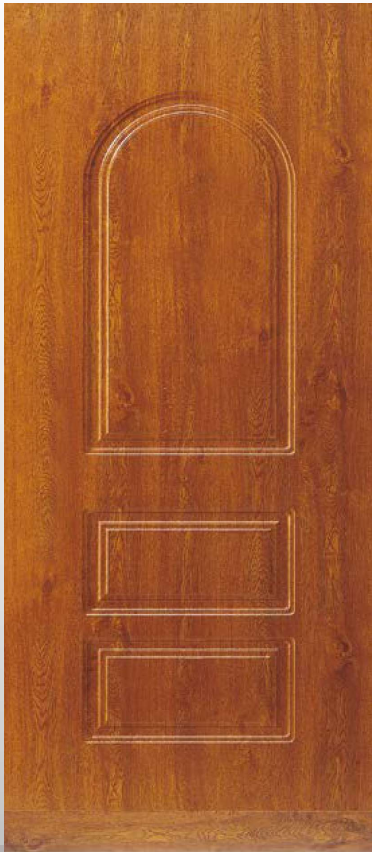

201 - 202 - 203 - 204 - 205 -
206 - 207 - 208 - 209

Tipo ON-ONC per portoncini in PVC
Tipo PN per porte blindate
Particolare lavorazione 3D in altorilievo

MODELLI CLASSICI CLASSICAL MODELS

085

Modello realizzato con HDF idrorepellenti e rifiniti con pellicole con superfici intelligenti. Disponibile nelle tipologie cieche e/o predisposte al vetro, oppure nelle versioni coibentate.