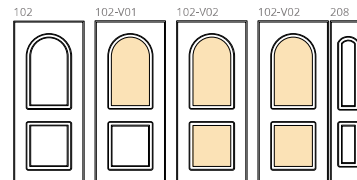

Particolare della lavorazione

Tipo O-ON lato interno

MODELLI CLASSICI CLASSICAL MODELS

105

Modello realizzato con HDF idrorepellenti e rifiniti con pellicole con superfici intelligenti. Disponibile nelle tipologie cieche, oppure nelle versioni coibentate.