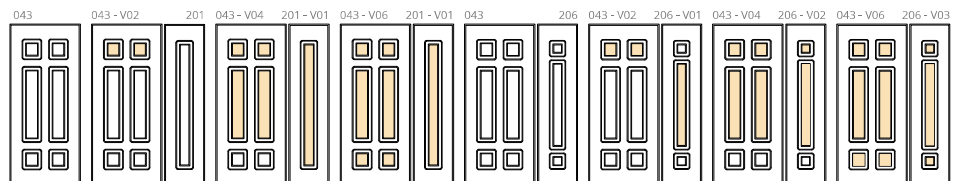

ZERO
CINQUE

PANNELLI PORTONCINO ENTRANCE DOOR PANEL

043

Modello realizzato con HDF idrorepellenti e rifiniti con pellicole con superfici intelligenti. Disponibile nelle tipologie cieche e/o predisposte al vetro, oppure nelle versioni coibentate.

Model made of water-repellent HDF with intelligent surface film finishings. Available in typologies without glass and/or prepared for glass, and in insulated versions as well.