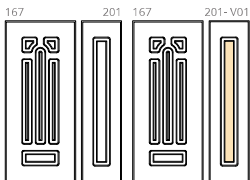

MODELLI CLASSICI CLASSICAL MODELS

167

Modello realizzato con HDF idrorepellenti e rifiniti con pellicole con superfici intelligenti. Disponibile nelle tipologie cieche, oppure nelle versioni coibentate.

Model made of water-repellent HDF with intelligent surface film finishings. Available in typologies without glass and in insulated versions as well.

181

Modello realizzato con HDF idrorepellenti e rifiniti con pellicole con superfici intelligenti. Disponibile nelle tipologie cieche e/o predisposte al vetro, oppure nelle versioni coibentate.

Model made of water-repellent HDF with intelligent surface film finishings. Available in typologies without glass and/or prepared for glass, and in insulated versions as well.