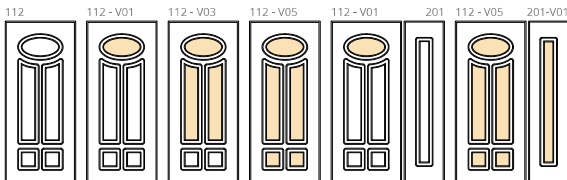

MODELLI CLASSICI CLASSICAL MODELS

112

Modello realizzato con HDF idrorepellenti e rifiniti con pellicole con superfici intelligenti. Disponibile nelle tipologie cieche e/o predisposte al vetro, oppure nelle versioni coibentate.

Model made of waster-repellent HDF with intelligent surface film finishings. Available in typologies without glass and/or prepared for glass, and in insulated versions as well.

118

Modello realizzato con HDF idrorepellenti e rifiniti con pellicole con superfici intelligenti. Disponibile nelle tipologie cieche e/o predisposte al vetro, oppure nelle versioni coibentate.

Model made of waster-repellent HDF with intelligent surface film finishings. Available in typologies without glass and/or prepared for glass, and in insulated versions as well.