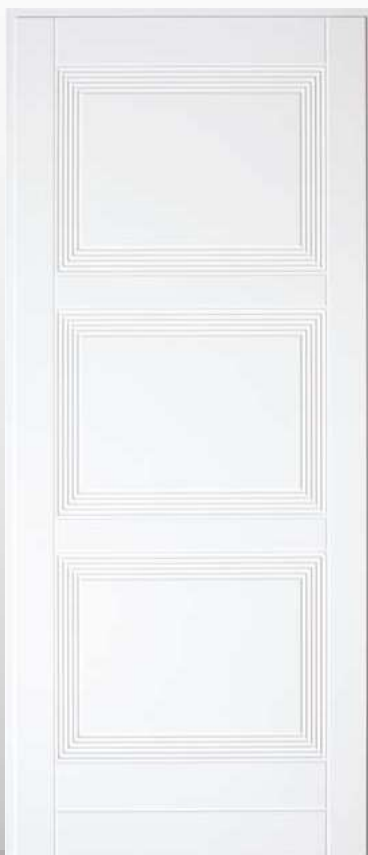

Tipo K-KC-L-LC-M-MC per portoncini in PVC
Tipo P per porte blindate
Particolare lavorazione 3D in bassorilievo

Modello realizzato con bugna riportata "tipo S" in HDF exterior.
Disponibile nelle tipologie cieche, oppure nelle versioni coibentate.

Model made of water-repellent HDF with intelligent surface film finishings.
Available in typologies without glass and in insulated versions as well.

I modelli che si possono realizzare con bugna riportata:

002 - 003 - 006 - 007 - 010
012 - 013 - 014 - 015 - 022
023 - 024 - 026 - 027 - 029
034 - 040 - 043 - 044 - 046
048 - 049 - 050 - 051 - 052
053 - 056 - 057 - 058 - 059
066 - 068 - 069 - 070 - 085
086 - 087 - 091 - 093 - 094
095 - 098 - 102 - 103 - 107
113 - 114 - 118 - 127 - 128
148 - 151 - 161 - 162 - 163
175

201 - 202 - 203 - 204 - 205 -
206 - 207 - 208 - 209