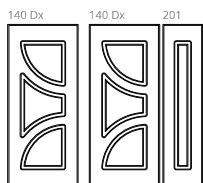

140

Modello realizzato con HDF idrorepellenti e rifiniti con pellicole con superfici intelligenti. Disponibile nelle tipologie cieche, ed anche nelle versioni coibentate.

Model made of water-repellent HDF with intelligent surface film finishings. Available in typologies without glass and in insulated versions as well.

163

Modello realizzato con HDF idrorepellenti e rifiniti con pellicole con superfici intelligenti. Disponibile nelle tipologie cieche, oppure nelle versioni coibentate.

Model made of water-repellent HDF with intelligent surface film finishings. Available in typologies without glass and in insulated versions as well.