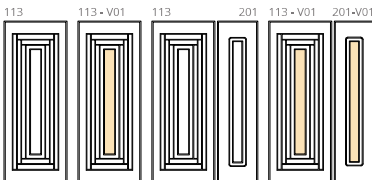

113

Modello realizzato con HDF idrorepellenti e rifiniti con pellicole con superfici intelligenti. Disponibile nelle tipologie cieche e/o predisposte al vetro, oppure nelle versioni coibentate.

Model made of water-repellent HDF with intelligent surface film finishings. Available in typologies without glass and/or prepared for glass, and in insulated versions as well.

123

Modello realizzato con HDF idrorepellenti e rifiniti con pellicole con superfici intelligenti. Disponibile nelle tipologie cieche, oppure nelle versioni coibentate.

Model made of water-repellent HDF with intelligent surface film finishings. Available in typologies without glass and in insulated versions as well.